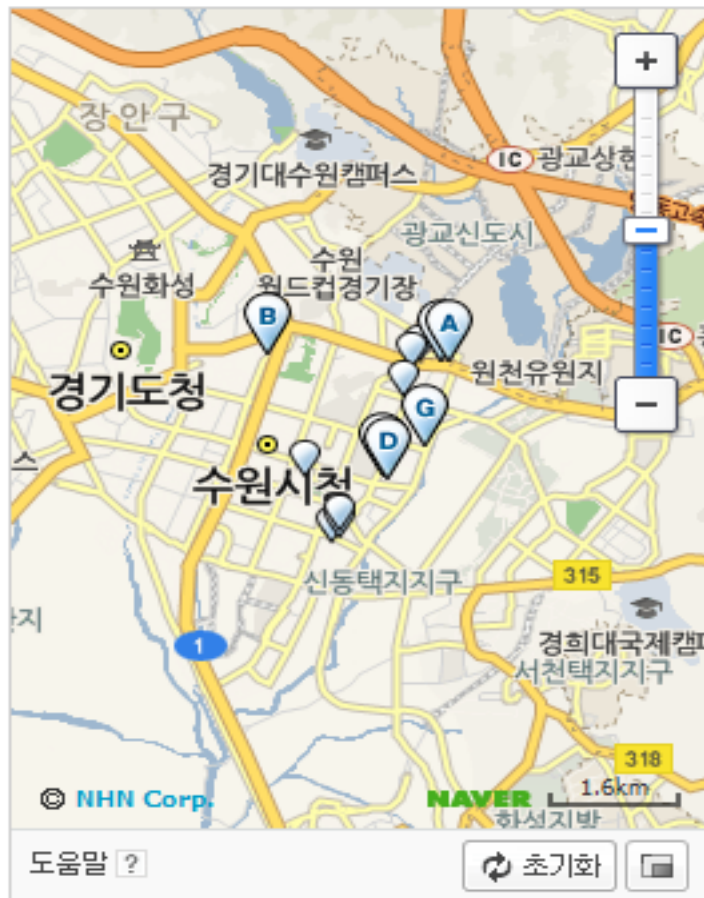

오늘 단하루!
[ACER] ASPIRE 노트북 인텔 2세대 코어i7 가격가

신한 7%
방송특집 신한카드 7%
소니A55 더블렌즈킷
시상최저가+사은품

핸드폰 구매찬스
10월 특집기념
파격 사은품행사!

LOTTE 롯데백화점
라푸마 F/W 54%
플러스내피 증정
BC카드 5% 더!!

TOP
공감클릭 시 사은백 증정

지도

지도검색 등록

'경기도 수원시 영통구'(접속지역) 중심으로 '갈비'을(를) 검색한 결과입니다.

· 접속지역과 관계없이 '전국'에서 '갈비'을(를) 검색하시겠습니까?

- A** [삼부자갈비](#) 거리뷰 평가[10]
031-211-8959 경기 수원시 영통구 원천동 96-1
- B** [가보정갈비](#) 거리뷰 평가[22]
031-238-3883 경기 수원시 팔달구 인계동 958-...
- C** [본집갈비](#) 거리뷰 평가[3]
031-213-3737 경기 수원시 영통구 원천동 92-7
- D** [놀부집항아리갈비 수원...](#) 거리뷰
031-215-9297 경기 수원시 영통구 매탄동 1267...
- E** [도봉산갈비](#) 거리뷰
031-217-6066 경기 수원시 영통구 매탄3동 126...
- F** [정수원돼지갈비](#) 거리뷰 평가[2]
031-212-5989 경기 수원시 영통구 매탄동 1263...
- G** [고향숯불갈비](#) 거리뷰
031-211-5063 경기 수원시 영통구 매탄4동 815...